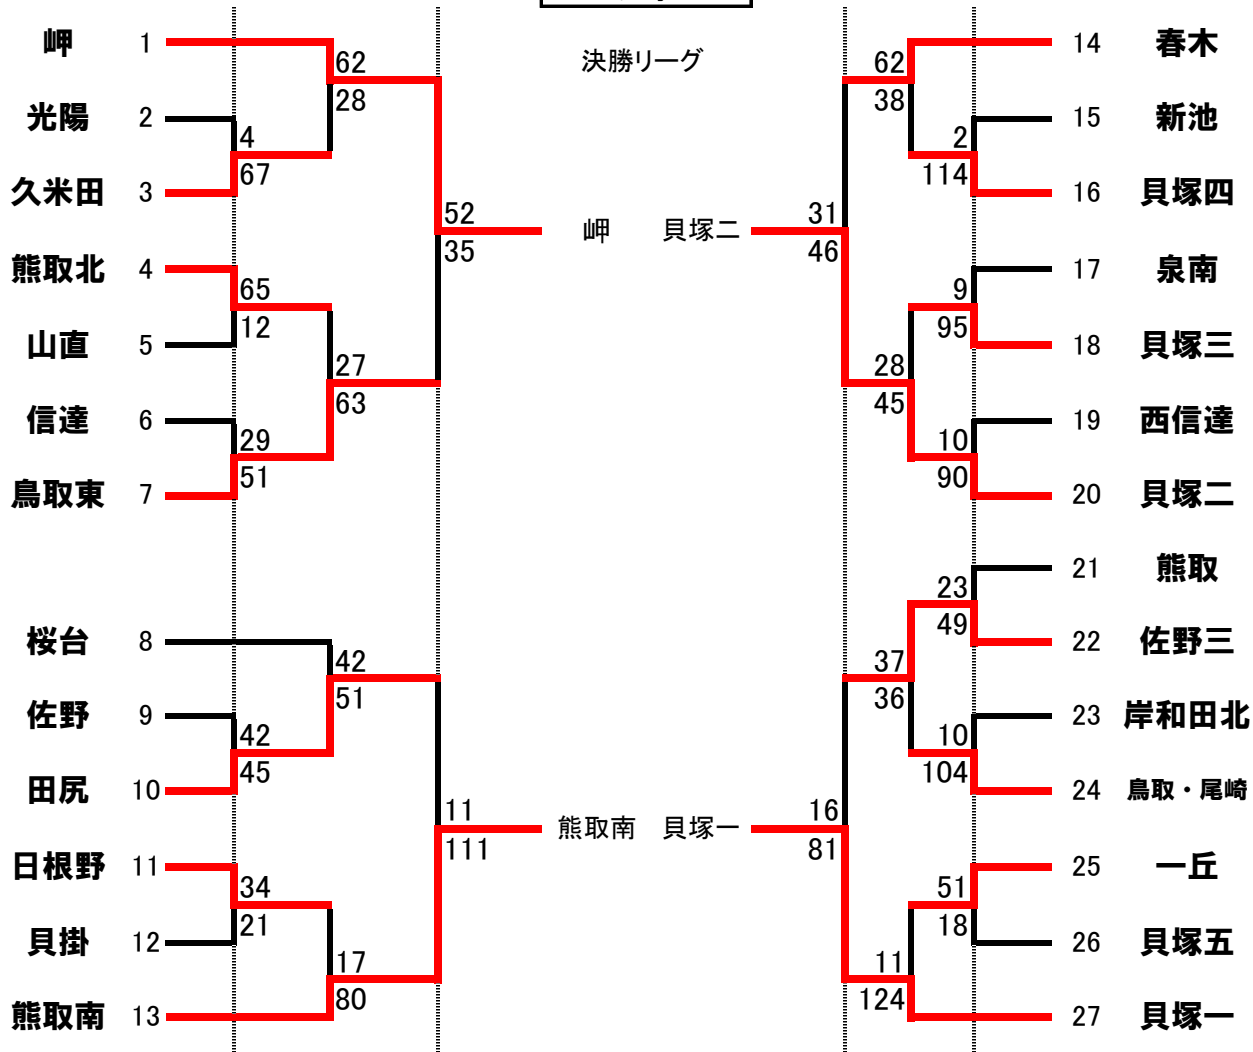

男子

決勝リーグ

男子

	桜台	貝塚一	貝掛	熊取南	勝敗	順位
桜台	-	○71-42	●45-55	○61-44	2勝1敗	2
貝塚一	●42-71	-	●47-57	○52-47	1勝2敗	3
貝掛	○55-45	○57-47	-	○54-34	3勝0敗	1
熊取南	●44-61	●47-52	●34-54	-	0勝3敗	4

女子

女子

	岬	熊取南	貝塚二	貝塚一	勝敗	順位
岬	-	●40-72	●39-55	●40-72	○勝4敗	4
熊取南	○72-40	-	○46-37	●42-44	2勝1敗	2
貝塚二	○55-39	●37-46	-	●31-41	1勝2敗	3
貝塚一	○72-40	○44-42	○41-31	-	3勝0敗	1