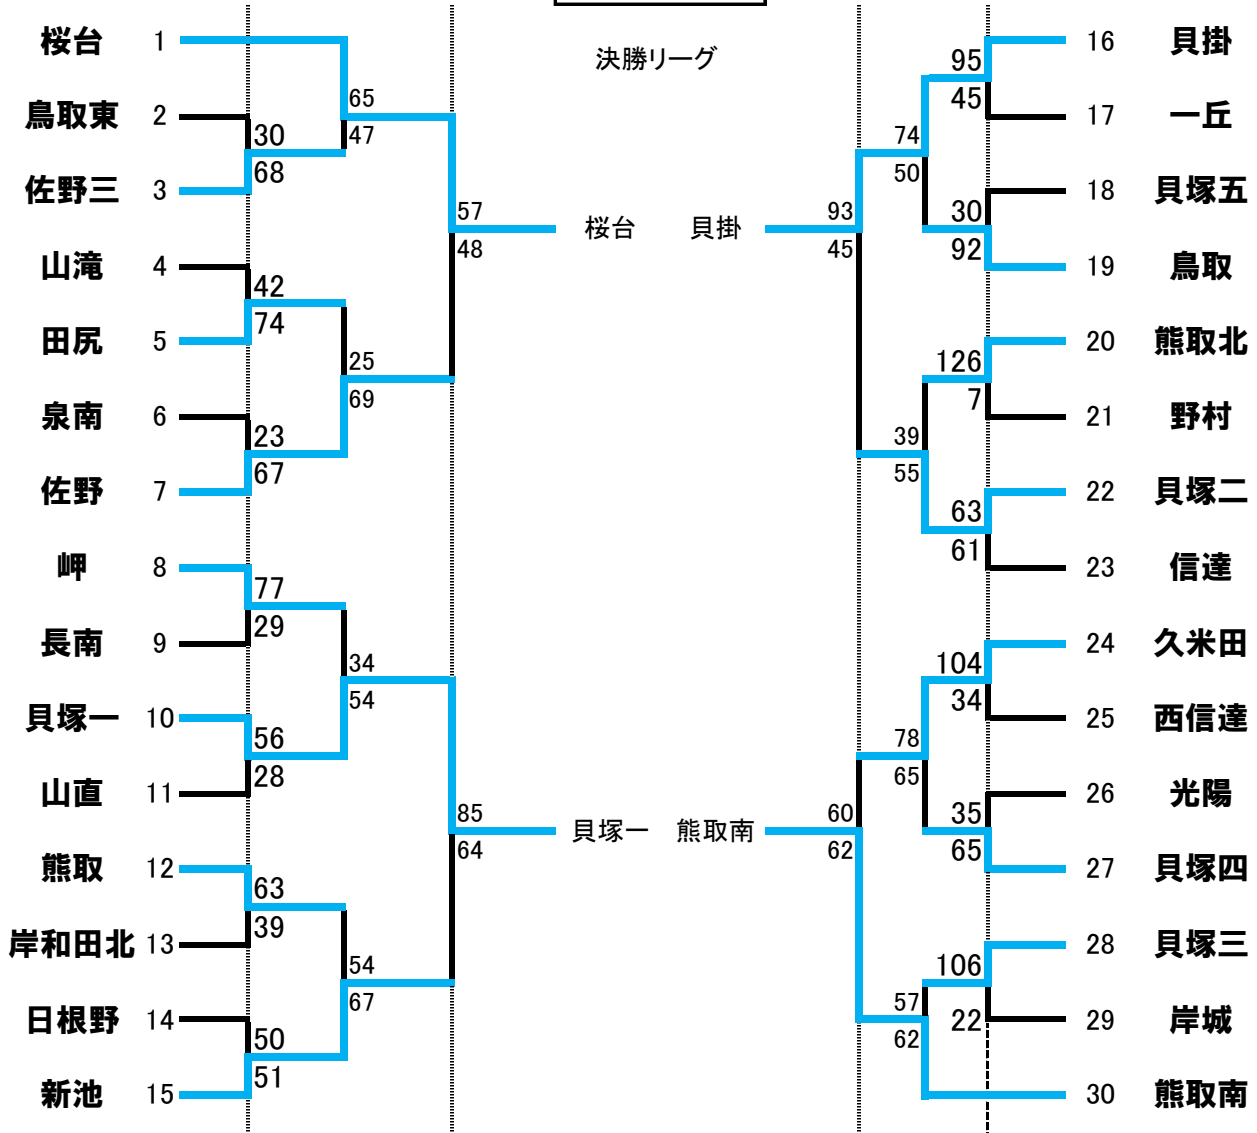

男子

決勝リーグ

男子

	桜台	貝塚一	貝掛	熊取南	勝敗	順位
桜台	-	○71-42	●45-55	○61-44	2勝1敗	2
貝塚一	●42-71	-	●47-57	○52-47	1勝2敗	3
貝掛	○55-45	○57-47	-	○54-34	3勝0敗	1
熊取南	●44-61	●47-52	●34-54	-	0勝3敗	4

女子

女子

	岬	熊取南	貝塚二	貝塚一	勝敗	順位
岬	-	●40-72	●39-55	●40-72	○勝4敗	4
熊取南	○72-40	-	○46-37	●42-44	2勝1敗	2
貝塚二	○55-39	●37-46	-	●31-41	1勝2敗	3
貝塚一	○72-40	○44-42	○41-31	-	3勝0敗	1