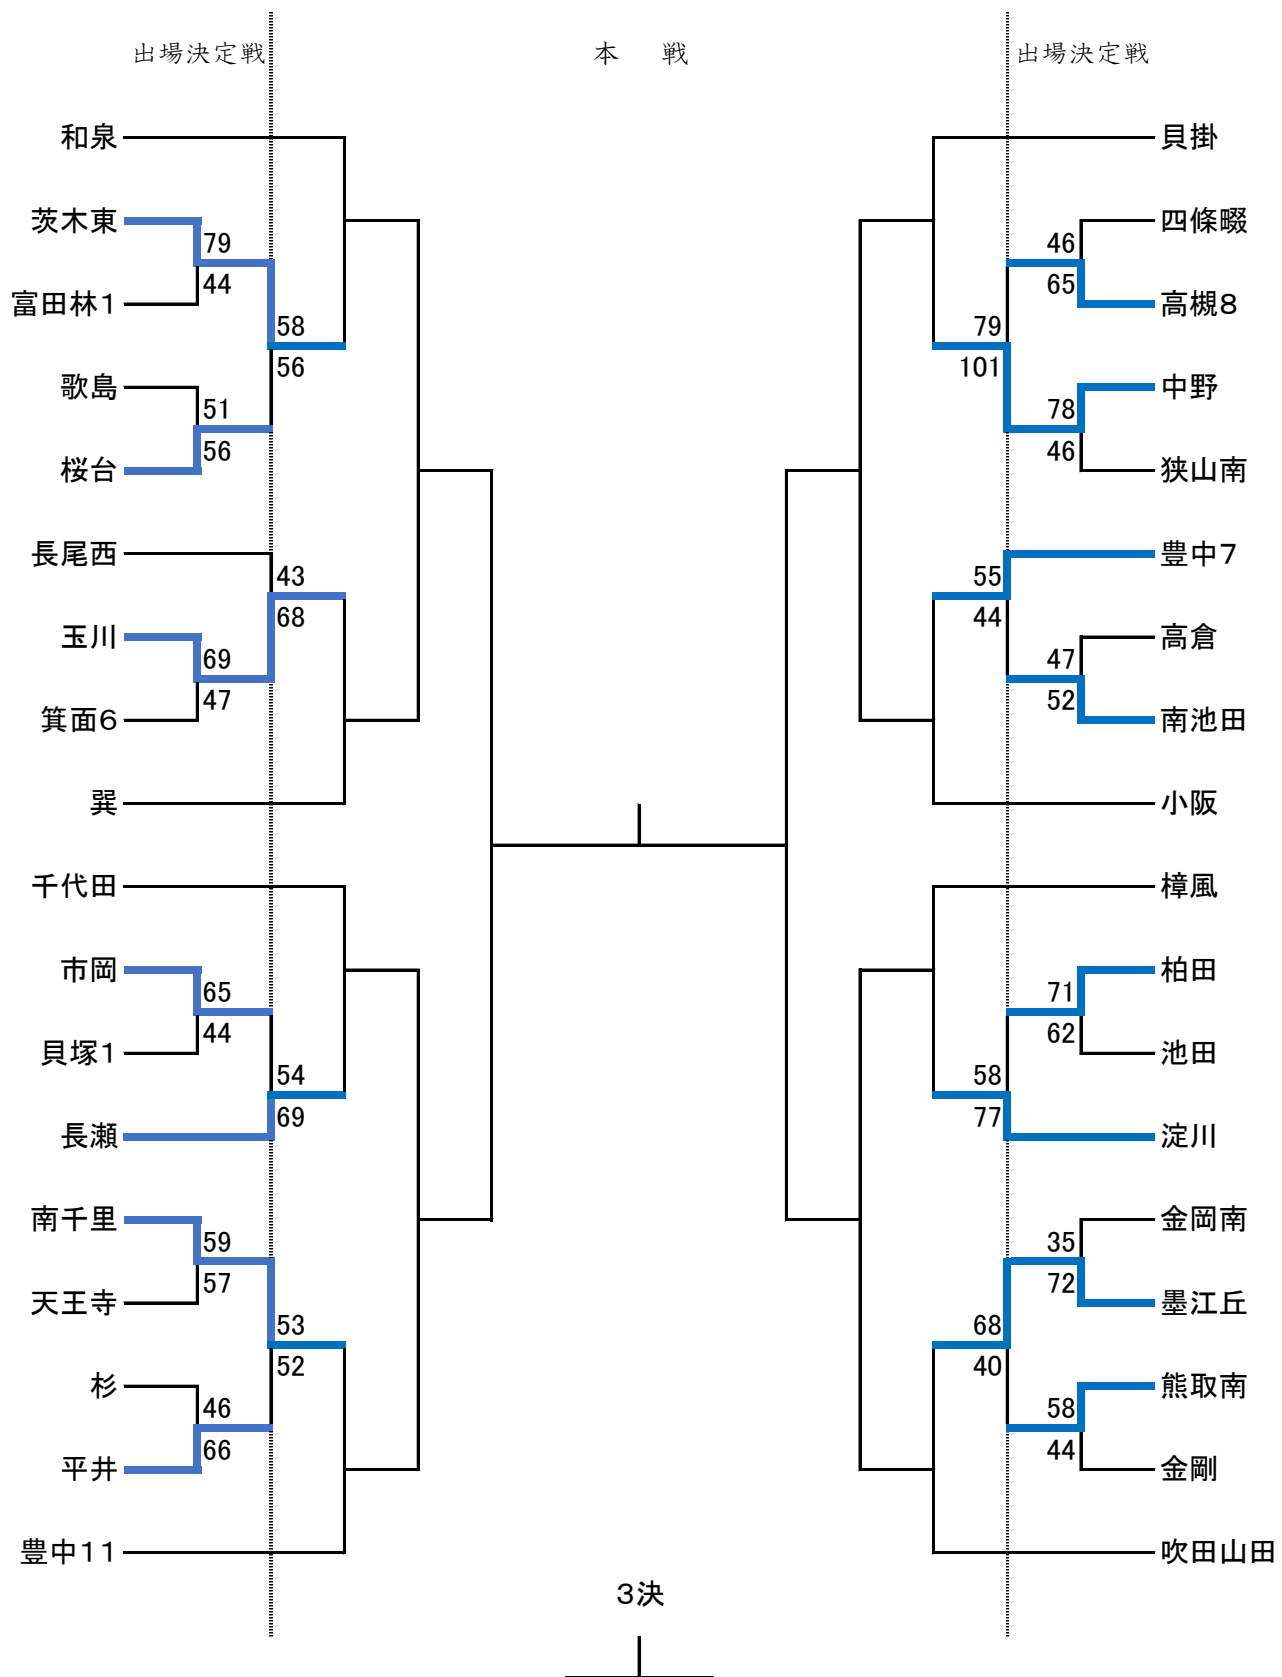

# 令和元年度 大阪府総合体育大会（出場決定戦・本戦） 男子

# 令和元年度 大阪府総合体育大会（出場決定戦・本戦） 女子