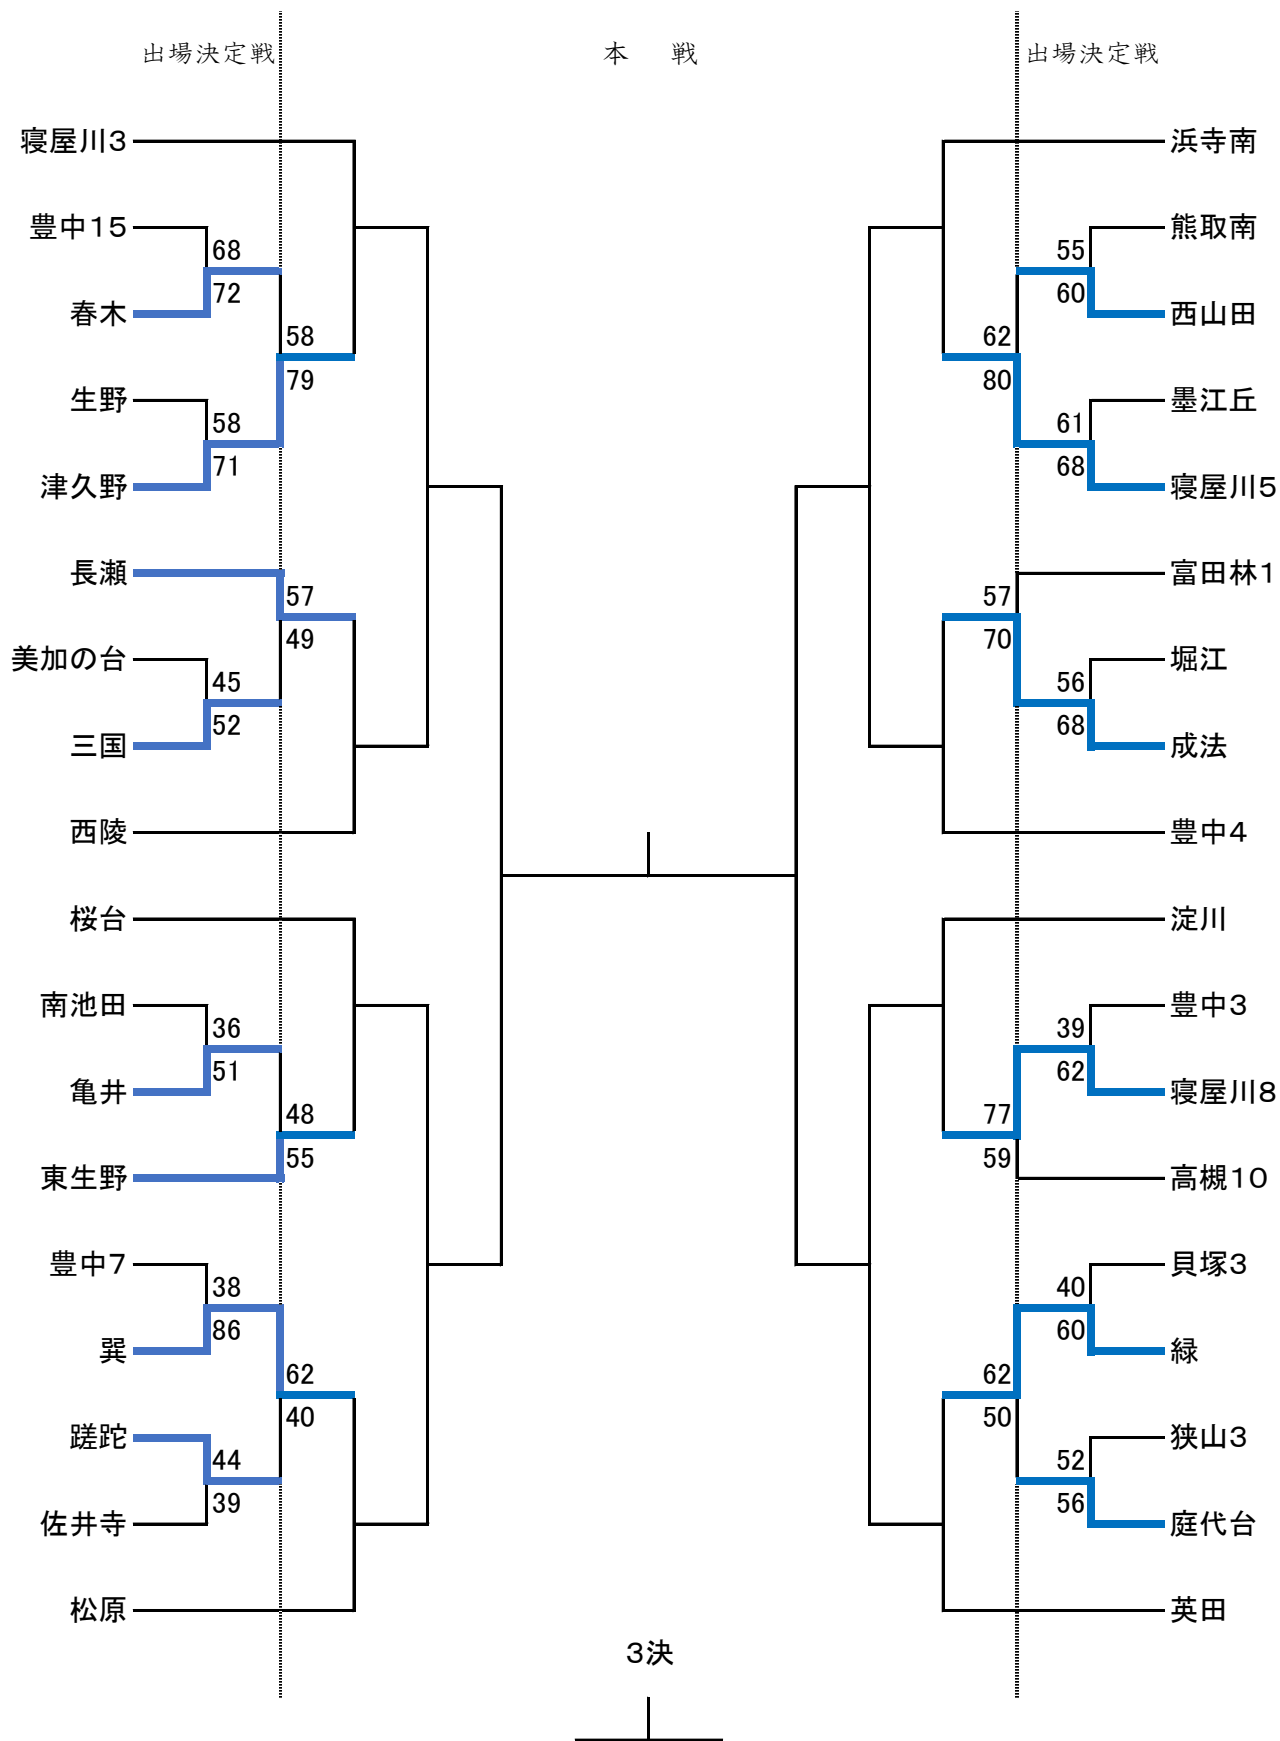

# 平成30年度 大阪府総合体育大会（出場決定戦・本戦） 男子

平成30年度 大阪府総合体育大会（出場決定戦・本戦） 女子