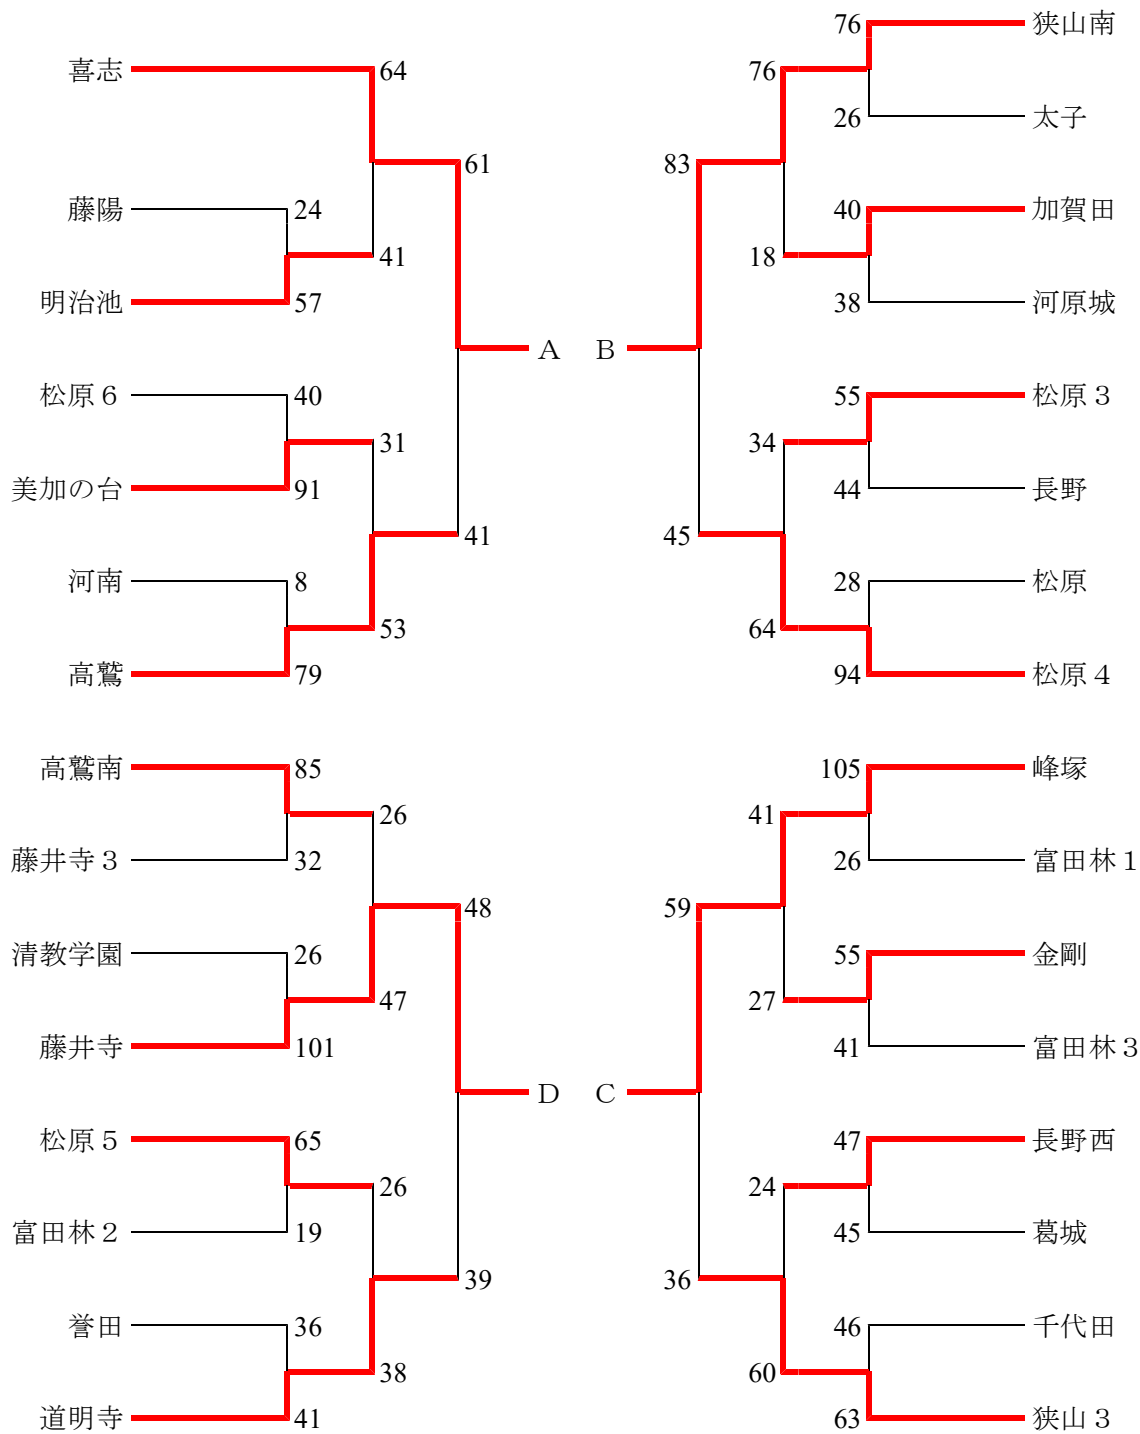

平成29年度 南河内地区春季大会 男子

	松原6	羽曳野	峰 塚	松 原	順 位
松原6		7 6 ○ 2 8	4 4 ○ 2 9	4 4 ○ 3 3	1
羽曳野	2 8 ● 7 6		3 5 ○ 3 4	3 3 ● 4 1	3
峰 塚	2 9 ● 4 4	3 4 ● 3 5		3 7 ● 4 5	4
松 原	3 3 ● 4 4	4 1 ○ 3 3	4 5 ○ 3 7		2

平成29年度 南河内地区春季大会 女子

	喜 志	狭山南	峰 塚	藤井寺	順 位
喜 志		5 0 ○ 4 9	7 1 ○ 3 4	6 8 ○ 3 4	1
狭山南	4 9 ● 5 0		7 1 ○ 4 0	4 0 ○ 3 9	2
峰 塚	3 4 ● 7 1	4 0 ● 7 1		6 6 ○ 4 8	3
藤井寺	3 4 ● 6 8	3 9 ● 4 0	4 8 ● 6 6		4