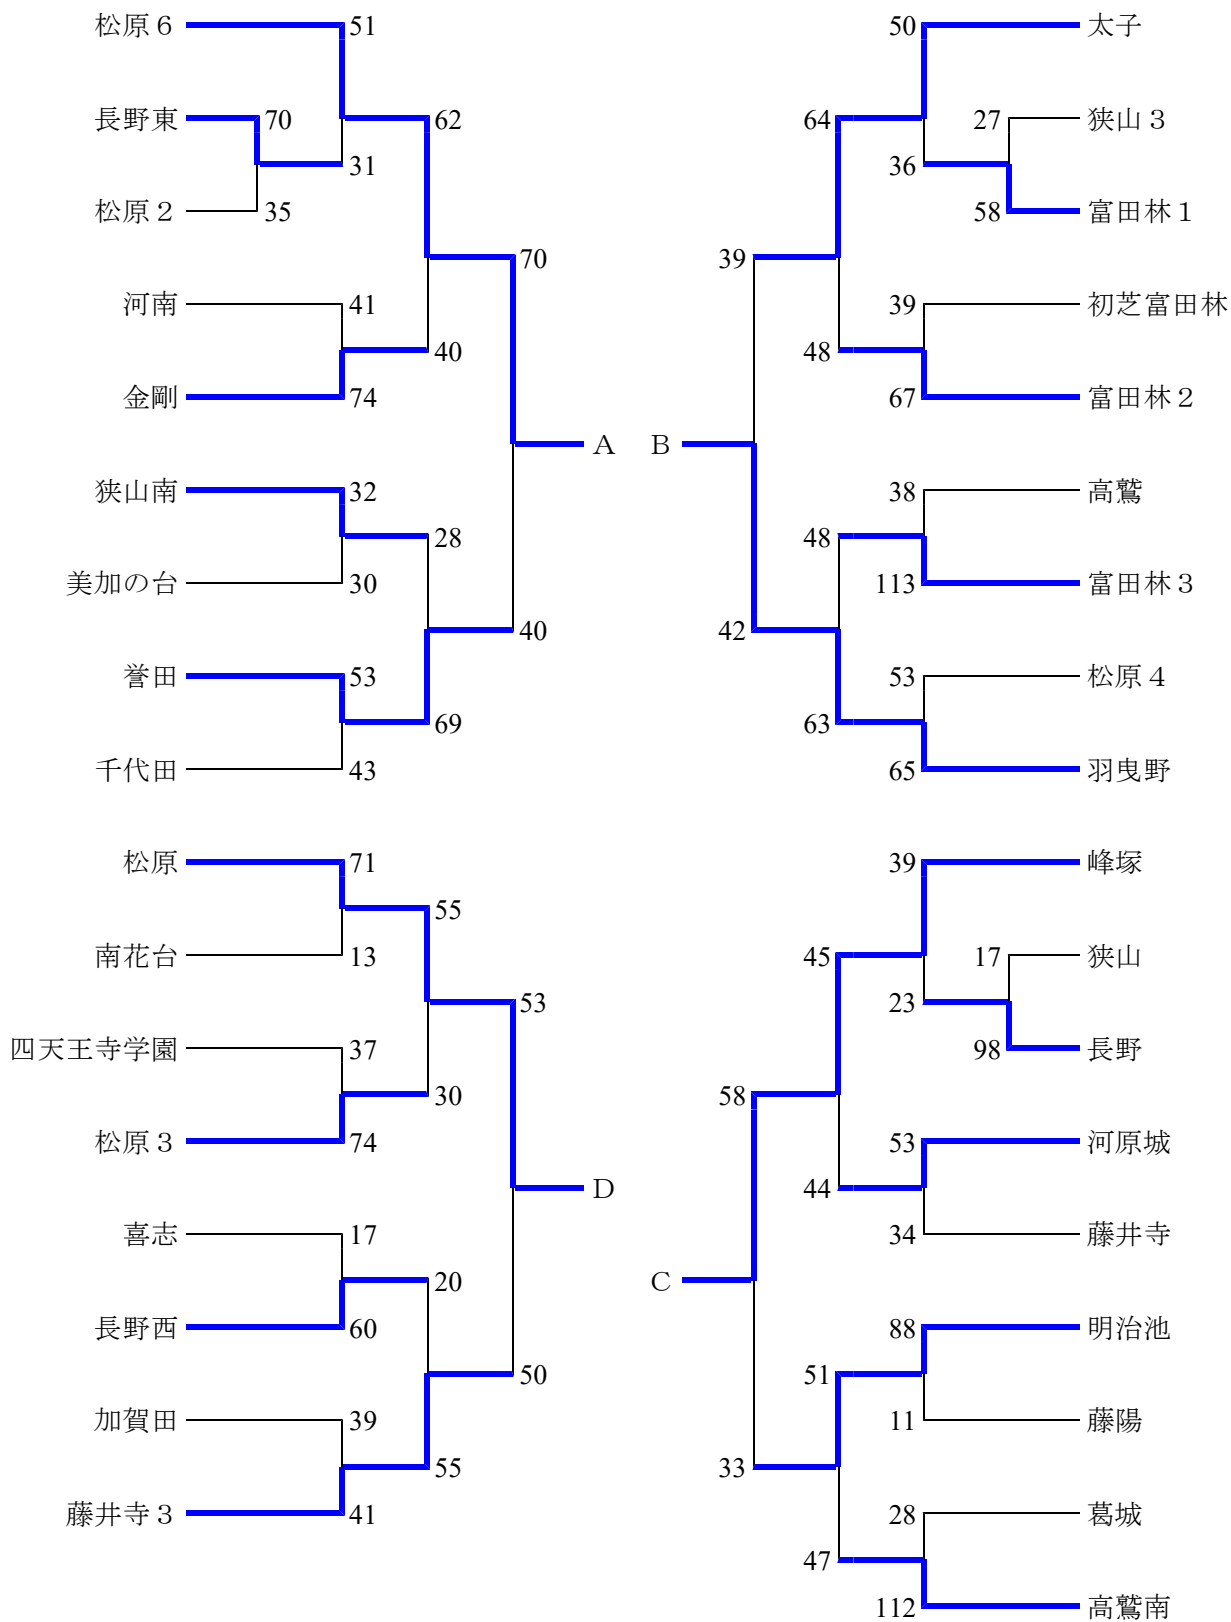

平成29年度 南河内地区春季大会 男子

	松原6	羽曳野	峰 塚	松 原	順 位
松原6		7 6 ○ 2 8	4 4 ○ 2 9	4 4 ○ 3 3	1
羽曳野	2 8 ● 7 6		3 5 ○ 3 4	3 3 ● 4 1	3
峰 塚	2 9 ● 4 4	3 4 ● 3 5		3 7 ● 4 5	4
松 原	3 3 ● 4 4	4 1 ○ 3 3	4 5 ○ 3 7		2

平成29年度 南河内地区春季大会 女子

	喜 志	狭山南	峰 塚	藤井寺	順 位
喜 志		5 0 ○ 4 9	7 1 ○ 3 4	6 8 ○ 3 4	1
狭山南	4 9 ● 5 0		7 1 ○ 4 0	4 0 ○ 3 9	2
峰 塚	3 4 ● 7 1	4 0 ● 7 1		6 6 ○ 4 8	3
藤井寺	3 4 ● 6 8	3 9 ● 4 0	4 8 ● 6 6		4