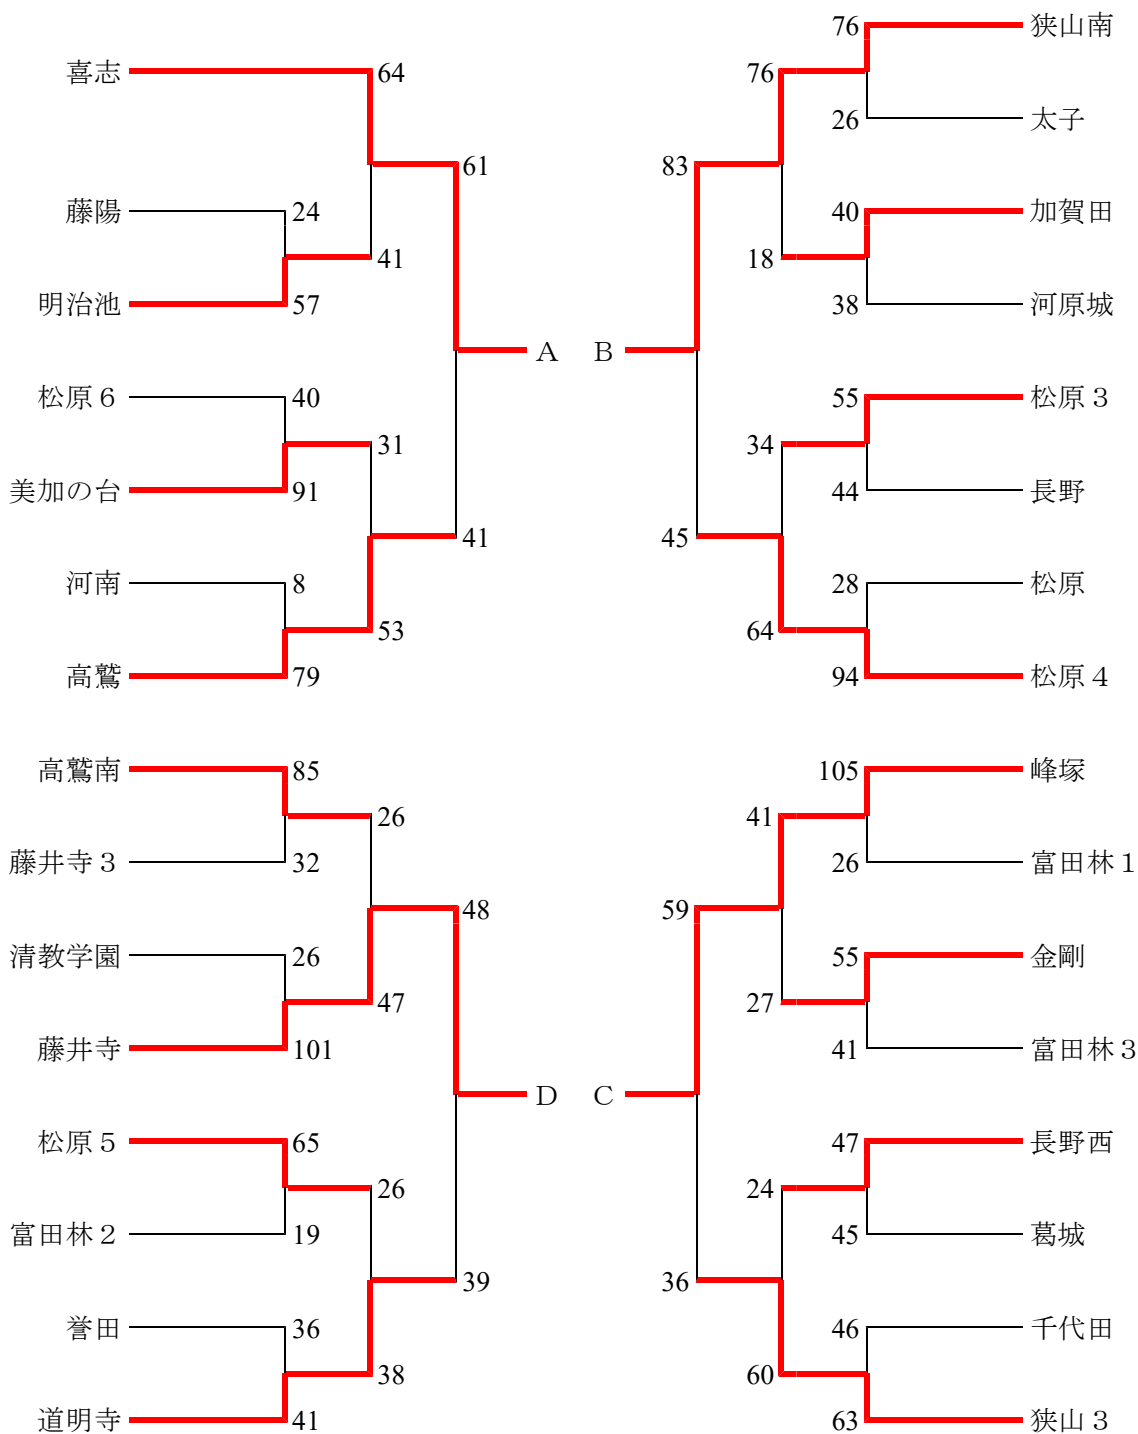

平成29年度 南河内地区春季大会 男子

	松原6	羽曳野	峰塚	松原	順位
松原6				44○33	
羽曳野			35○34		
峰塚		34●35			
松原	33●44				

平成29年度 南河内地区春季大会 女子

	喜 志	狭山南	峰 塚	藤井寺	順 位
喜 志				6 8 ○ 3 4	
狭山南			7 1 ○ 4 0		
峰 塚		4 0 ● 7 1			
藤井寺	3 4 ● 6 8				