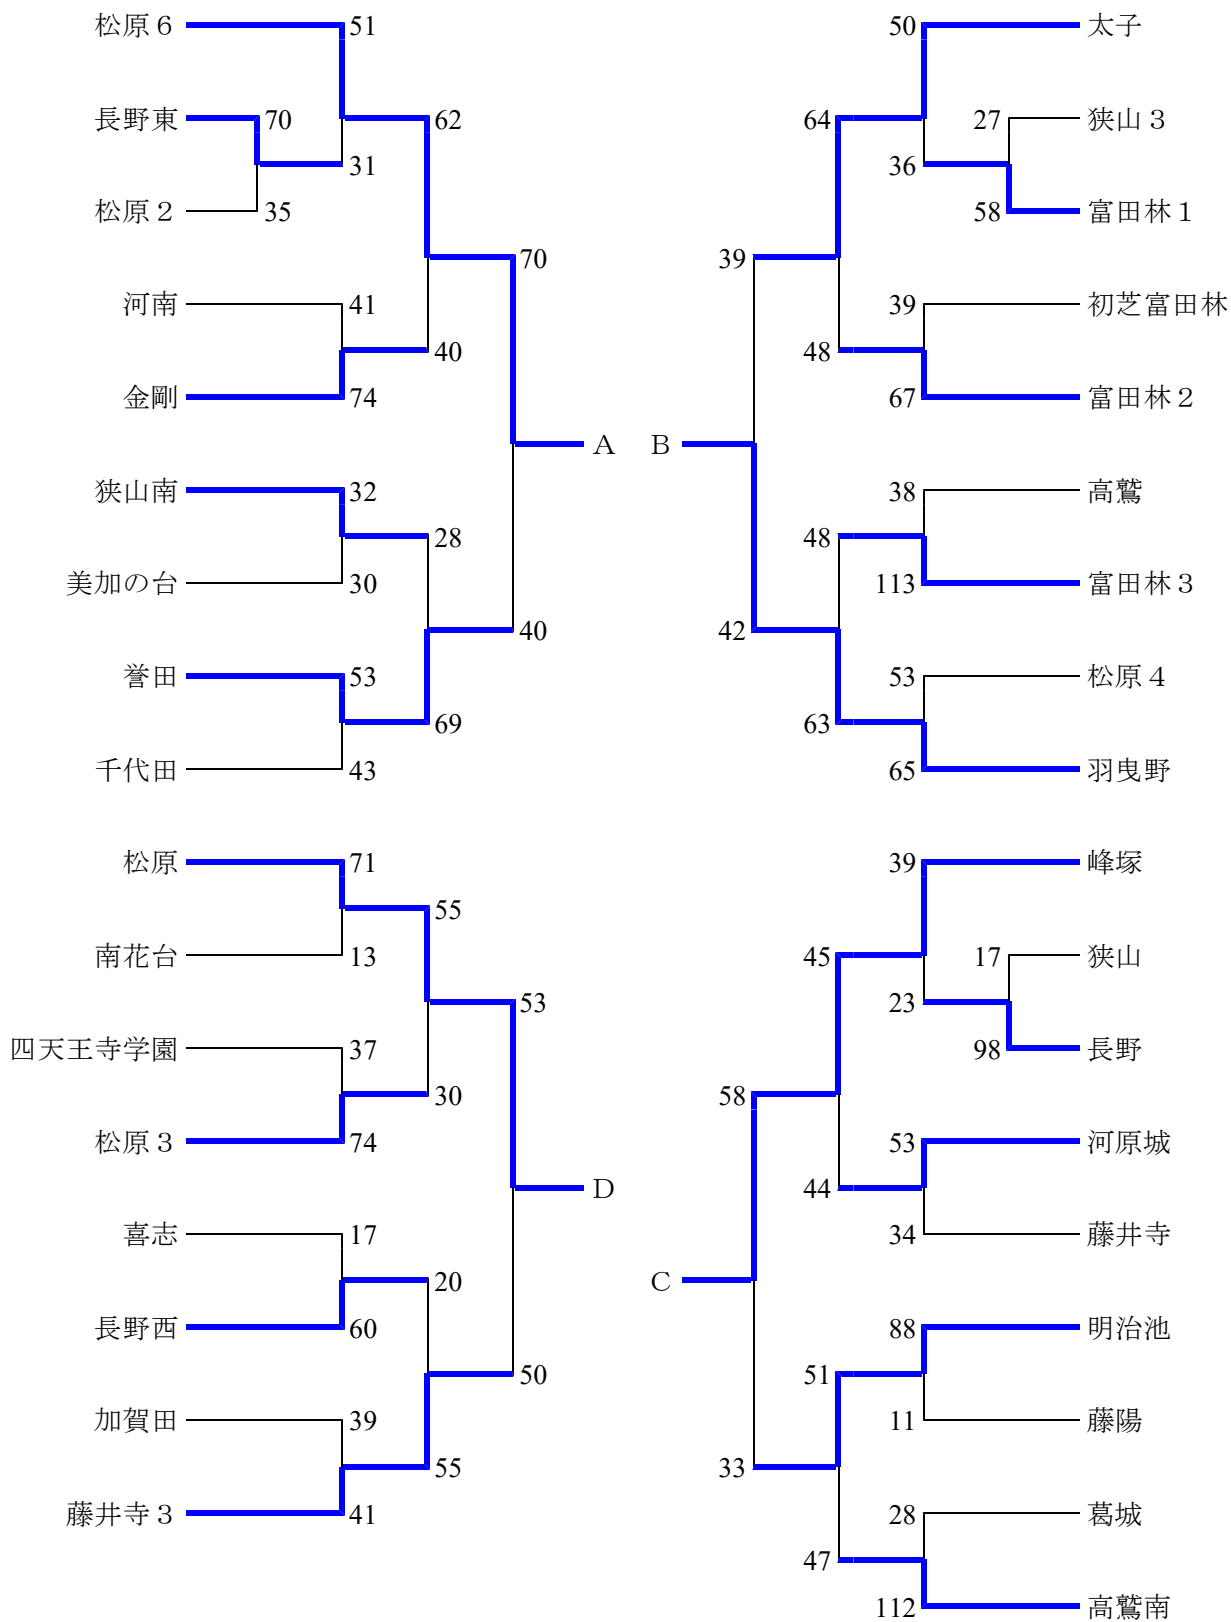

平成29年度 南河内地区春季大会 男子

	松原6	羽曳野	峰塚	松原	順位
松原6				44○33	
羽曳野			35○34		
峰塚		34●35			
松原	33●44				

平成29年度 南河内地区春季大会 女子

	喜 志	狭山南	峰 塚	藤井寺	順 位
喜 志				6 8 ○ 3 4	
狭山南			7 1 ○ 4 0		
峰 塚		4 0 ● 7 1			
藤井寺	3 4 ● 6 8				