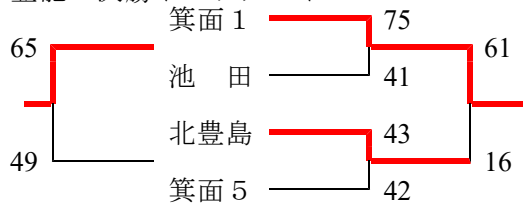

女子

池田・箕面・豊能 予選リーグ

A	箕面1	能勢	箕面4	順位
箕面1		1 3 4 ○ 1 0	7 0 ○ 1 5	1
能勢	1 0 ● 1 3 4		1 1 ● 1 0 7	3
箕面4	1 5 ● 7 0	1 0 7 ○ 1 1		2

B	池田	吉川	聖母被昇天	石橋	順位
池田		9 4 ○ 2 5	1 1 2 ○ 1 5	9 3 ○ 2 1	1
吉川	2 5 ● 9 4		7 8 ○ 2 4	3 0 ● 8 8	3
聖母被昇天	1 5 ● 1 1 2	2 4 ● 7 8		0 ● 9 5	4
石橋	2 1 ● 9 3	8 8 ○ 3 0	9 5 ○ 0		2

C	北豊島	彩都の丘	箕面3	細郷	順位
北豊島		4 3 ○ 2 6	3 3 ○ 2 1	5 6 ○ 2 4	1
彩都の丘	2 6 ● 4 3		2 8 ● 4 0	4 8 ○ 2 8	3
箕面3	2 1 ● 3 3	4 0 ○ 2 8		5 8 ○ 2 5	2
細郷	2 4 ● 5 6	2 8 ● 4 8	2 5 ● 5 8		4

D	箕面5	箕面6	箕面2	渋谷	順位
箕面5		9 0 ○ 4 2	4 8 ○ 3 7	5 3 ○ 3 2	1
箕面6	4 2 ● 9 0		4 3 ○ 3 9	6 9 ○ 2 7	2
箕面2	3 7 ● 4 8	3 9 ● 4 3		3 7 △ 3 7	3
渋谷	3 2 ● 5 3	2 7 ● 6 9	3 7 △ 3 7		4

池田・箕面・豊能 決勝トーナメント