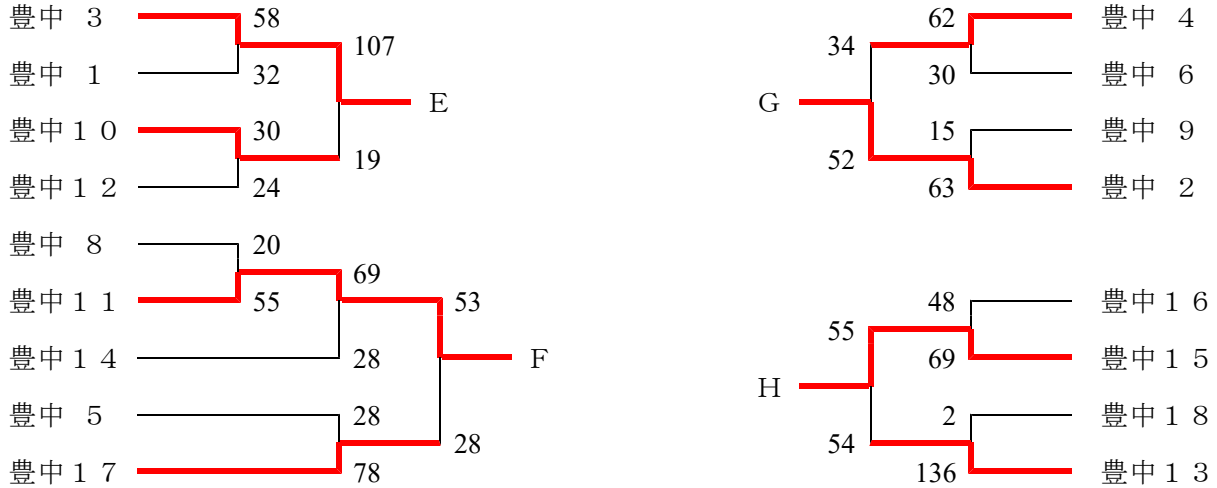

豊中市 予選トーナメント

豊中市 決勝リーグ

	豊中3	豊中11	豊中2	豊中15	順位
豊中3		3 7 ○ 2 5	3 6 ● 4 0	4 1 ○ 2 9	2
豊中11	2 5 ● 3 7		3 8 ● 4 9	3 6 ● 4 3	4
豊中2	4 0 ○ 3 6	4 9 ○ 3 8		4 7 ○ 3 9	1
豊中15	2 9 ● 4 1	4 3 ○ 3 6	3 9 ● 4 7		3

豊能地区決勝リーグ

	豊中2	豊中3	箕面1	北豊島	順位
豊中2		4 0 ○ 3 6	6 2 ○ 3 1	6 4 ○ 1 8	1
豊中3	3 6 ● 4 0		6 1 ○ 2 7	7 3 ○ 1 6	2
箕面1	3 1 ● 6 2	2 7 ● 6 1		6 1 ○ 1 6	3
北豊島	1 8 ● 6 4	1 6 ● 7 3	1 6 ● 6 1		4