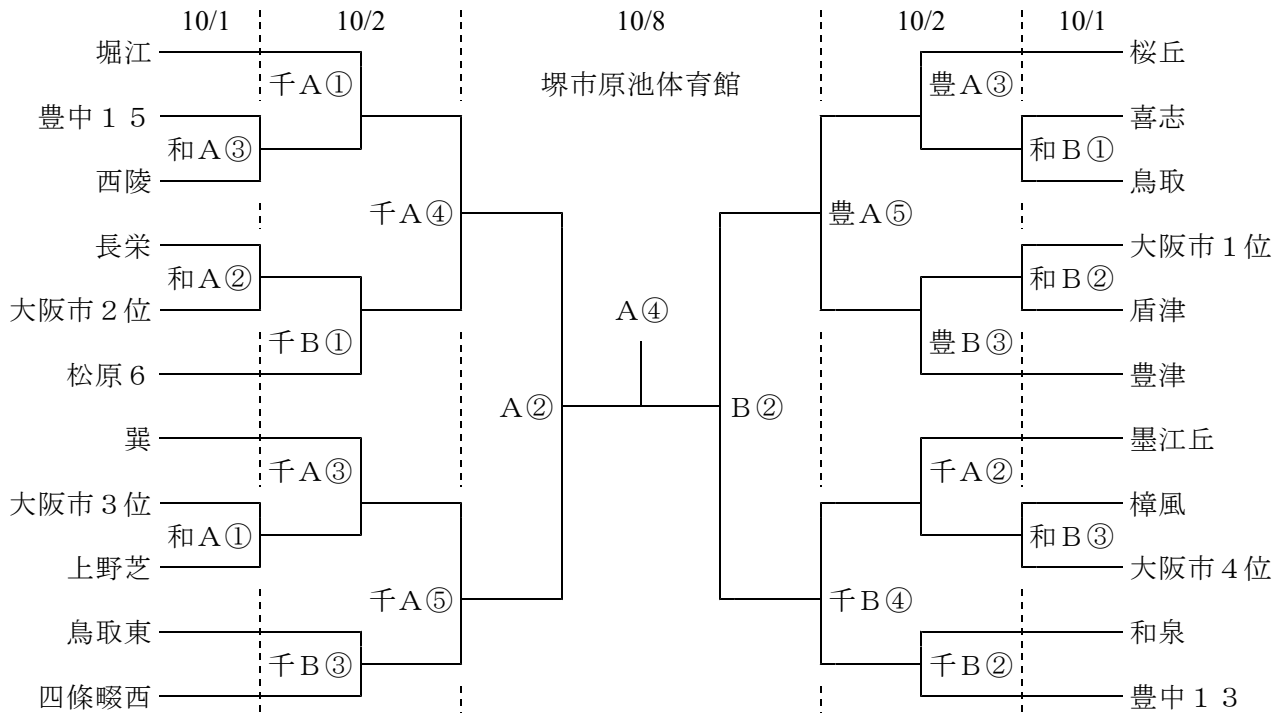

第70回 大阪中学校秋季総合体育大会

男子

女子

和：和泉市立コミュニティ体育館
 千：大阪市立千島体育館
 八：八尾ウイング

美：堺市美原体育館
 豊：豊中市立豊島体育館

各試合開始時間

| ① | ② | ③ | ④ | ⑤ |
|-------|-------|-------|-------|-------|
| 10:00 | 11:20 | 12:40 | 14:00 | 15:20 |