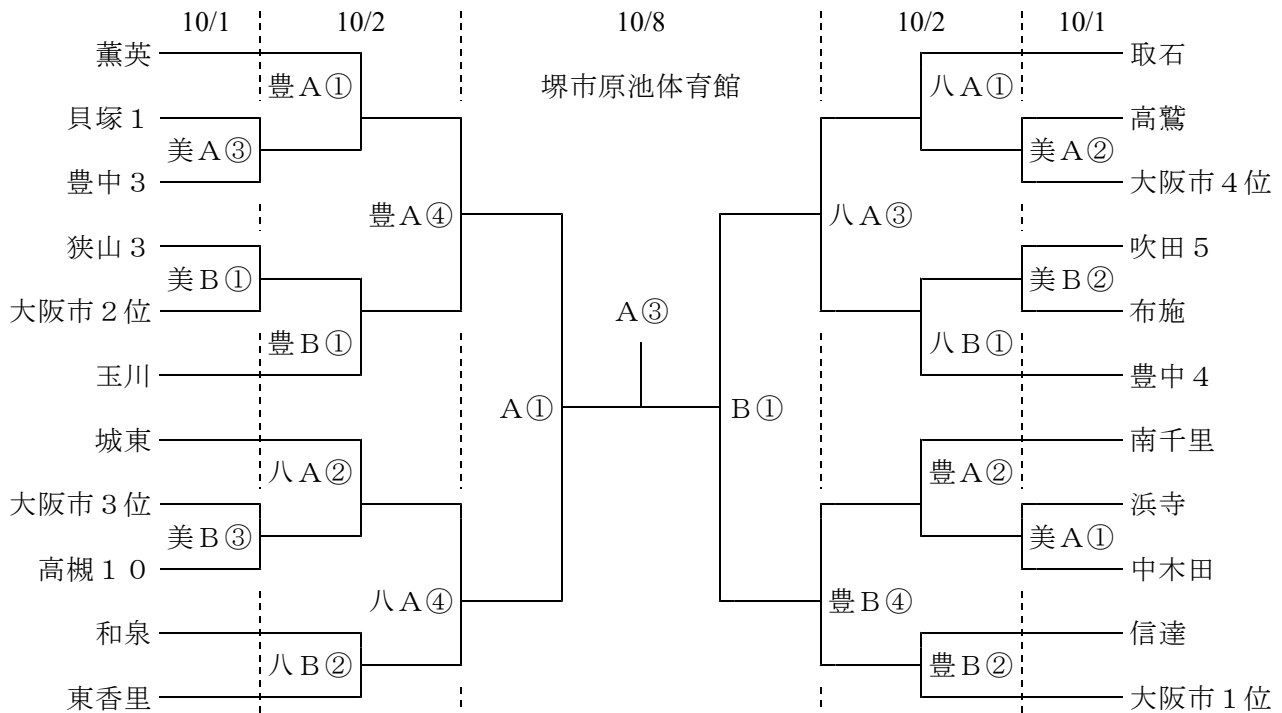

第70回 大阪中学校秋季総合体育大会

男子

女子

和：和泉市立コミュニティ体育館
 千：大阪市立千島体育館
 八：八尾ウイング

美：堺市美原体育館
 豊：豊中市立豊島体育館

各試合開始時間

| ① | ② | ③ | ④ | ⑤ |
|-------|-------|-------|-------|-------|
| 10:00 | 11:20 | 12:40 | 14:00 | 15:20 |