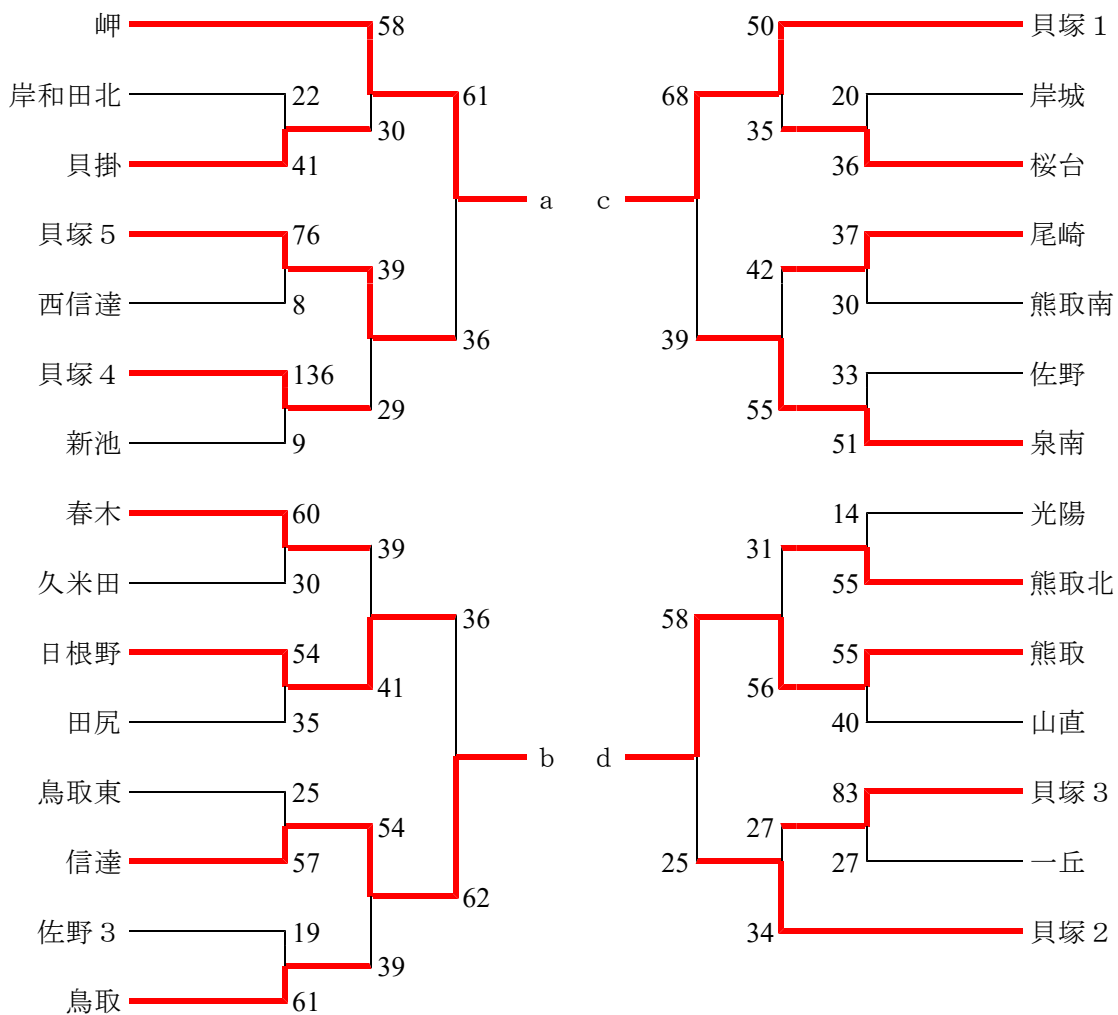

平成28年度 泉南地区春季大会 男子

	鳥取東	貝塚4	鳥取	熊取	順位
鳥取東		3 7 ● 4 3	5 0 ● 5 5	4 2 ○ 3 7	3
貝塚4	4 3 ○ 3 7		4 0 ● 4 4	4 5 ○ 3 5	2
鳥取	5 5 ○ 5 0	4 4 ○ 4 0		4 2 ● 4 6	1
熊取	3 7 ● 4 2	3 5 ● 4 5	4 6 ○ 4 2		4

平成28年度 泉南地区春季大会 女子

	岬	信 達	貝塚1	熊 取	順 位
岬		4 8 ○ 2 2	4 2 ○ 3 8	6 2 ○ 4 8	1
信 達	2 2 ● 4 8		3 4 ● 4 4	4 3 ● 5 1	4
貝塚1	3 8 ● 4 2	4 4 ○ 3 4		5 5 ○ 2 8	2
熊 取	4 8 ● 6 2	5 1 ○ 4 3	2 8 ● 5 5		3