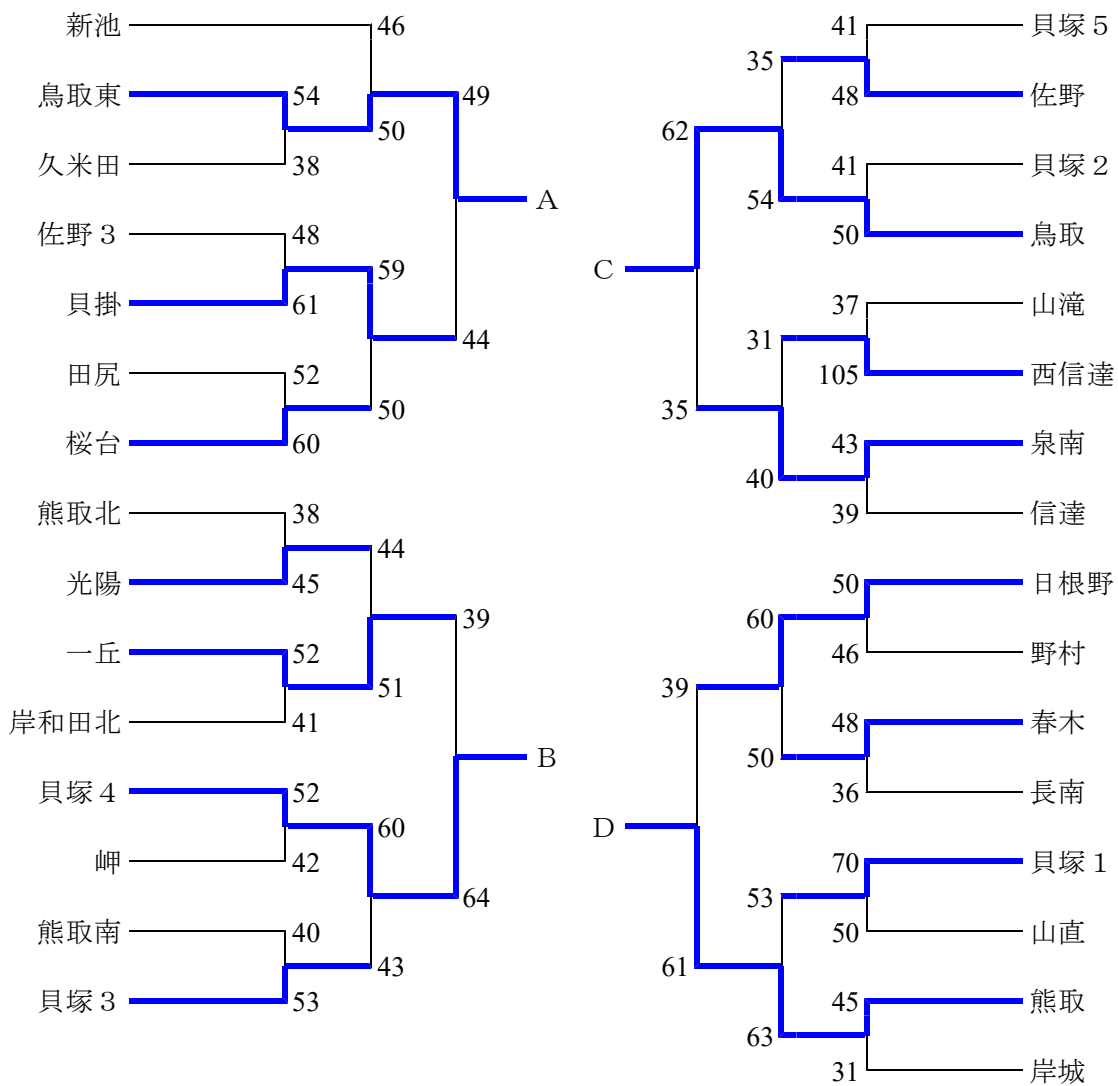

平成28年度 泉南地区春季大会 男子

	鳥取東	貝塚4	鳥取	熊取	順位
鳥取東		3 7 ● 4 3	5 0 ● 5 5	4 2 ○ 3 7	3
貝塚4	4 3 ○ 3 7		4 0 ● 4 4	4 5 ○ 3 5	2
鳥取	5 5 ○ 5 0	4 4 ○ 4 0		4 2 ● 4 6	1
熊取	3 7 ● 4 2	3 5 ● 4 5	4 6 ○ 4 2		4

平成28年度 泉南地区春季大会 女子

	岬	信 達	貝塚1	熊 取	順 位
岬		4 8 ○ 2 2	4 2 ○ 3 8	6 2 ○ 4 8	1
信 達	2 2 ● 4 8		3 4 ● 4 4	4 3 ● 5 1	4
貝塚1	3 8 ● 4 2	4 4 ○ 3 4		5 5 ○ 2 8	2
熊 取	4 8 ● 6 2	5 1 ○ 4 3	2 8 ● 5 5		3