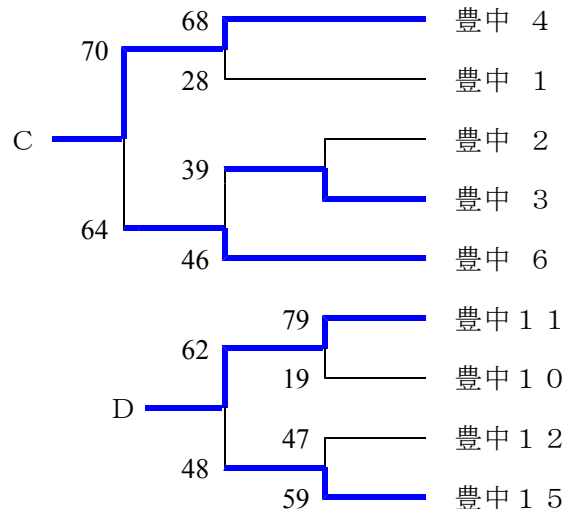

豊中市 予選トーナメント

豊中市 決勝リーグ

	豊中13	豊中14	豊中4	豊中11	順位
豊中13					
豊中14					
豊中4					
豊中11