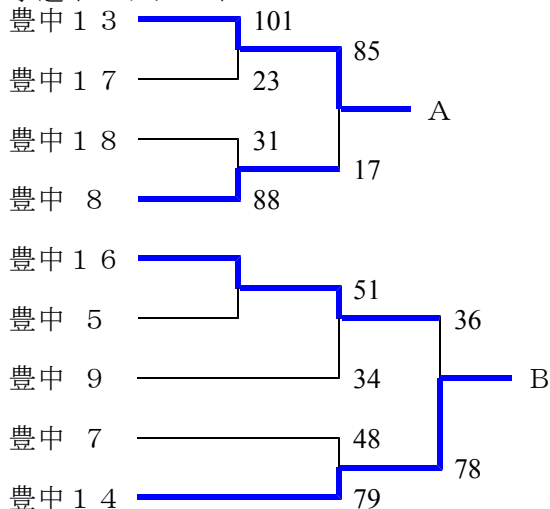

豊中市 予選トーナメント

豊中市 決勝リーグ

	豊中13	豊中14	豊中4	豊中11	順位
豊中13					
豊中14					
豊中4					
豊中11