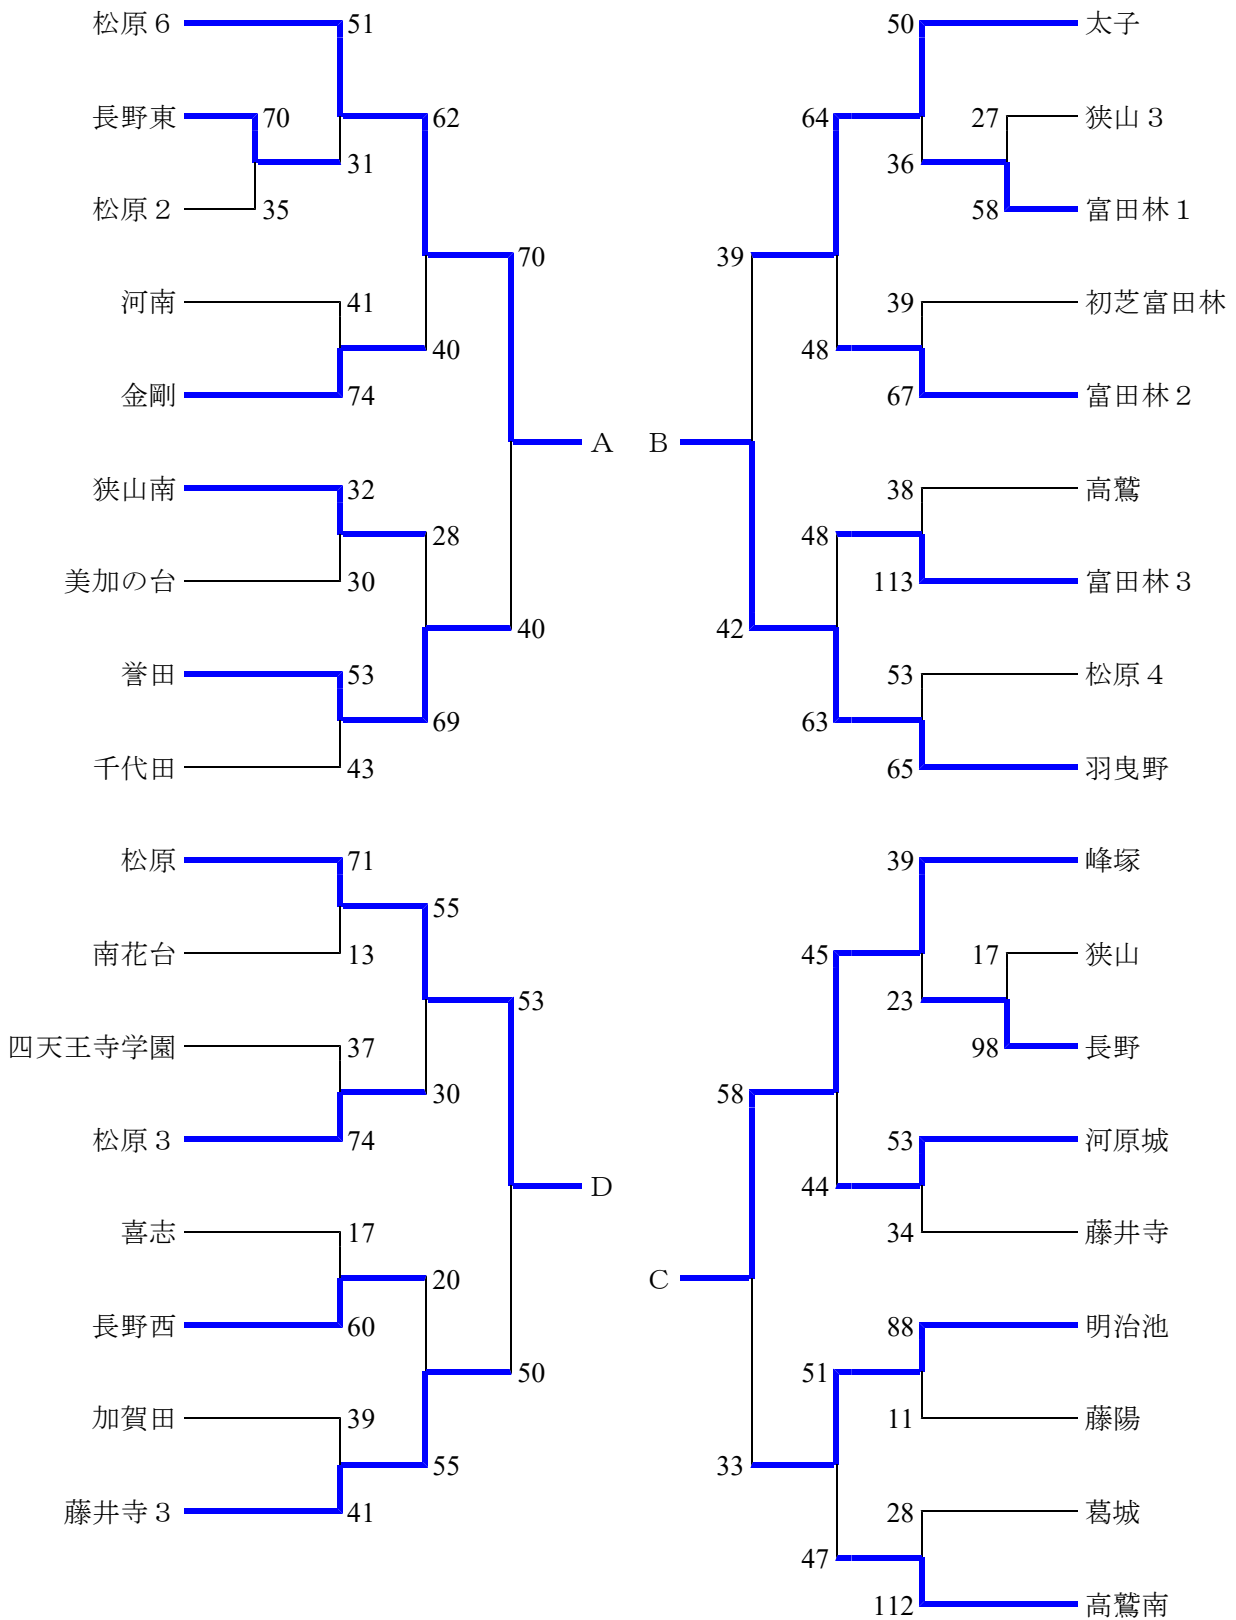

平成29年度 南河内地区春季大会 男子

	松原 6	羽曳野	峰 塚	松 原	順 位
松原 6					
羽曳野					
峰 塚					
松 原					

平成29年度 南河内地区春季大会 女子

	喜 志	狭山南	峰 塚	藤井寺	順 位
喜 志					
狭山南					
峰 塚					
藤井寺					