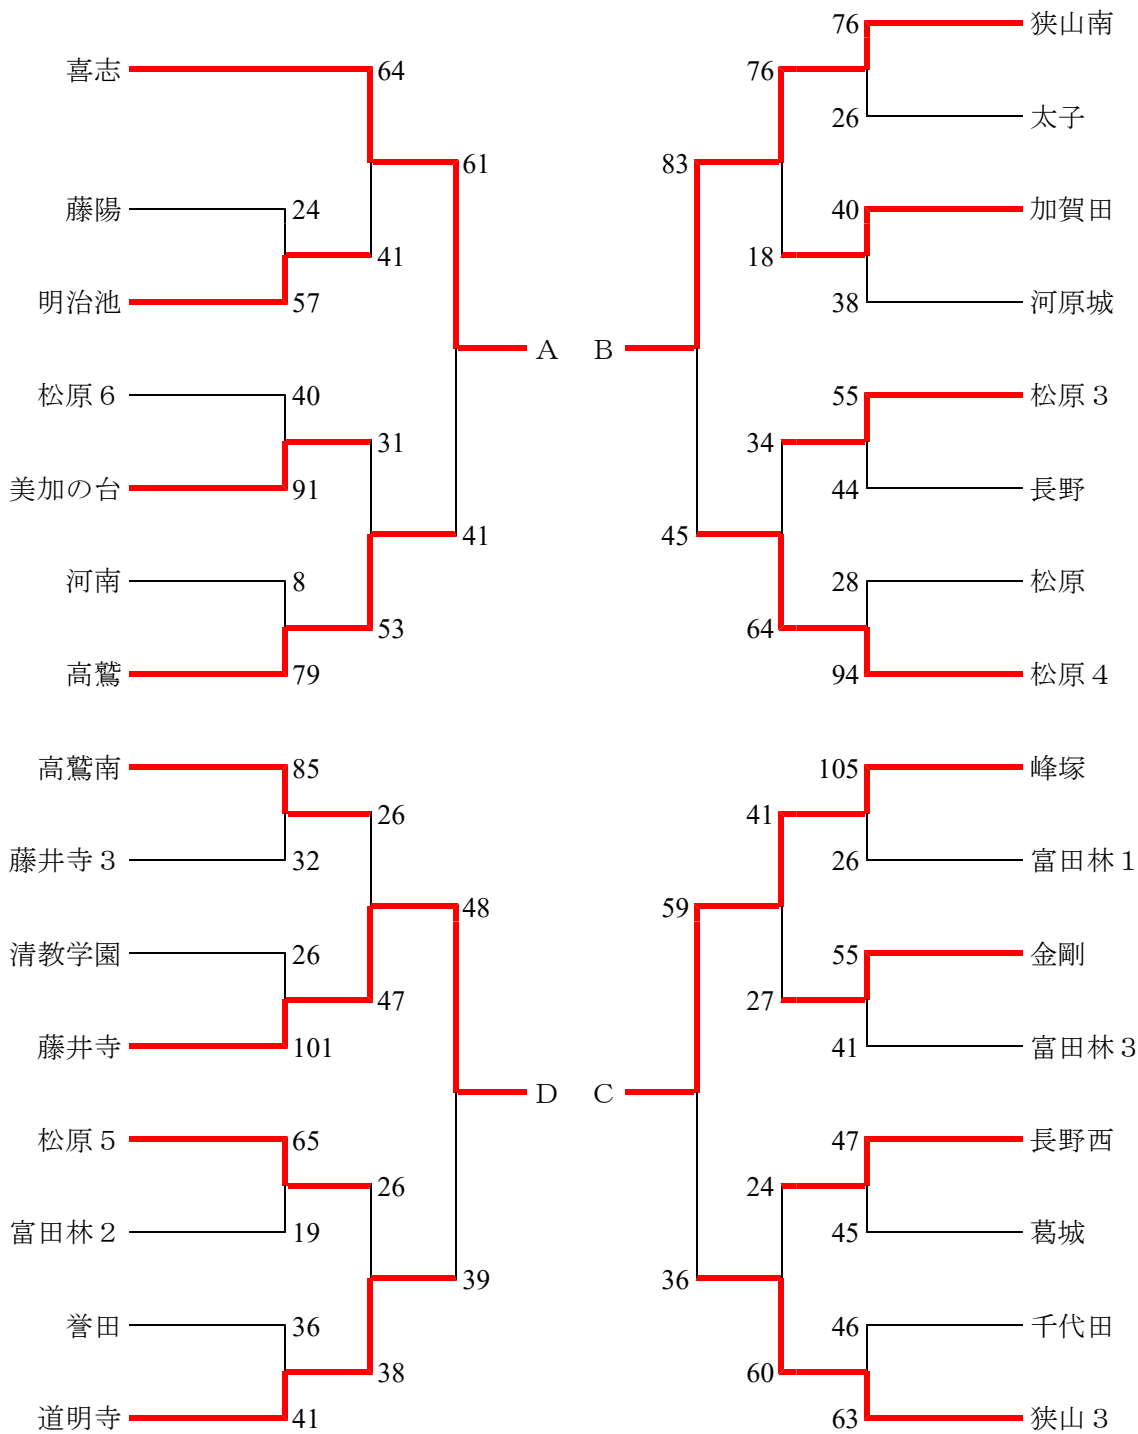

平成29年度 南河内地区春季大会 男子

	松原 6	羽曳野	峰 塚	松 原	順 位
松原 6					
羽曳野					
峰 塚					
松 原					

平成29年度 南河内地区春季大会 女子

	喜 志	狭山南	峰 塚	藤井寺	順 位
喜 志					
狭山南					
峰 塚					
藤井寺					