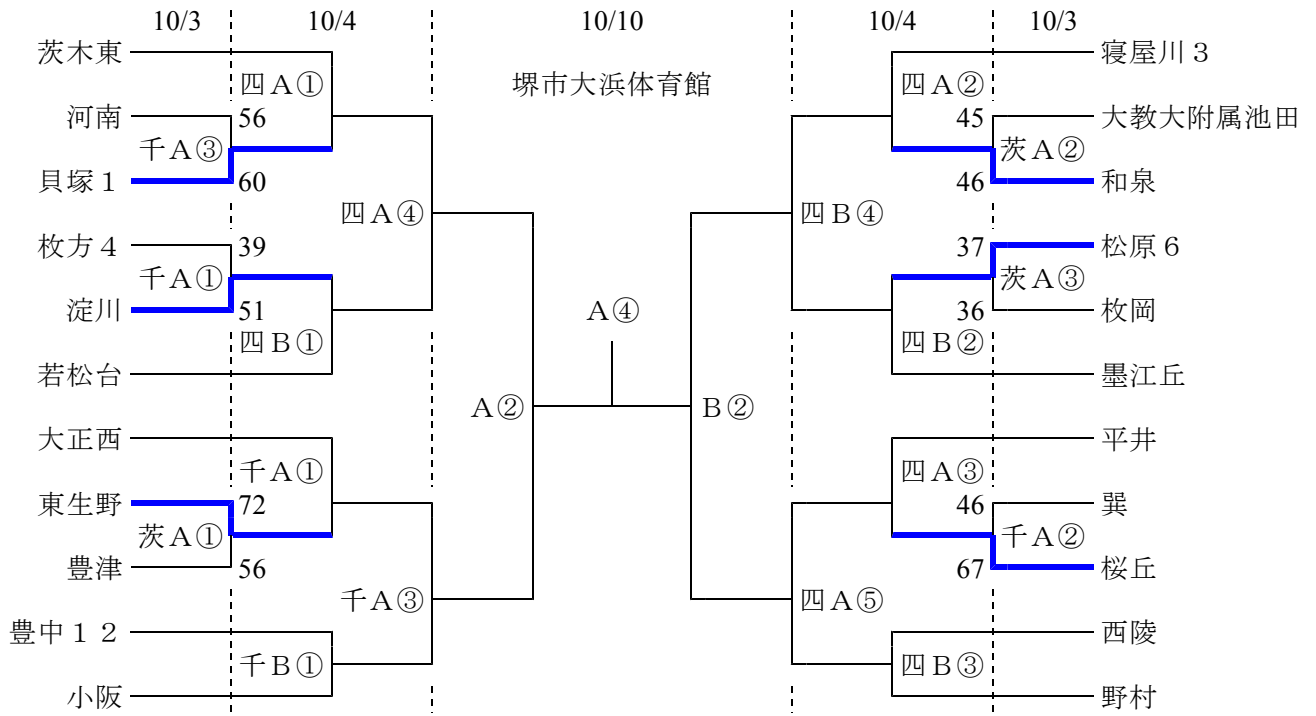

第69回 大阪中学校秋季総合体育大会

男子

女子

千：大阪市立千島体育館

四：四条畷市立総合体育館「サンアリーナ」

茨：茨木市立市民体育館

庄：豊中市立庄内体育館

10月3日・4日の試合開始時間

①	②	③	④	⑤
9:30	10:50	12:10	13:30	14:50

10月10日の試合開始時間

①	②	③	④
10:00	11:20	12:40	14:00