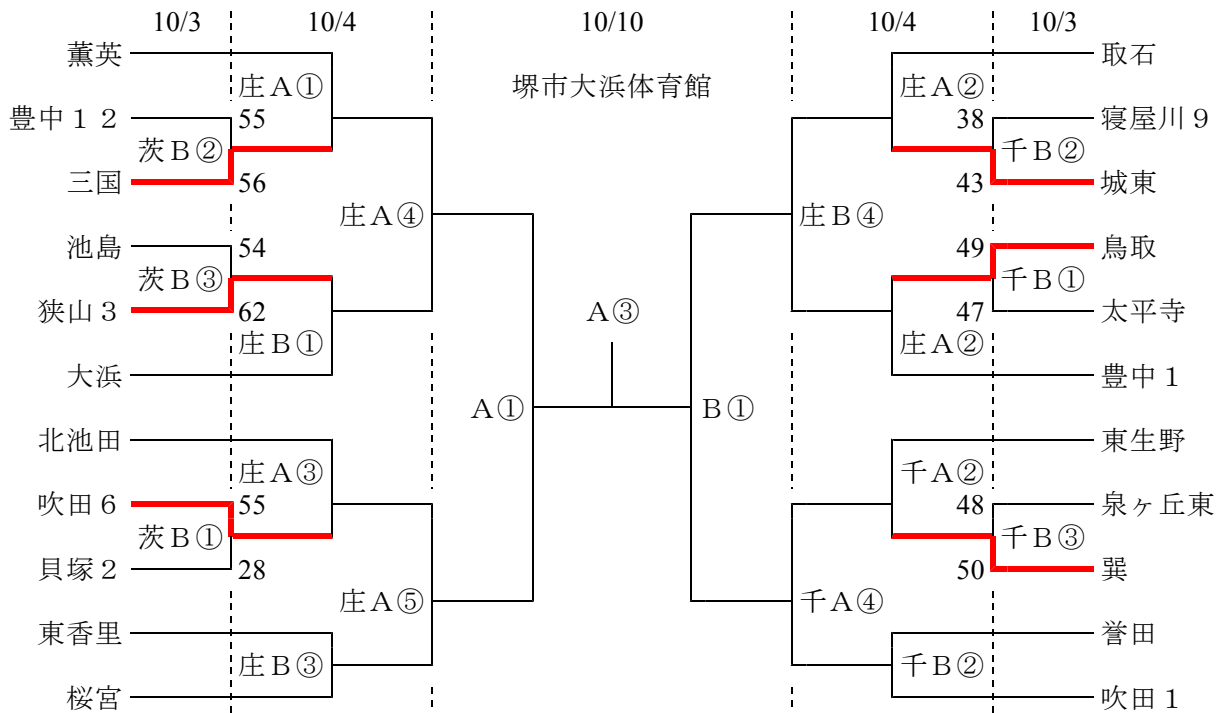

第69回 大阪中学校秋季総合体育大会

男子

女子

千：大阪市立千島体育館

四：四条畷市立総合体育館「サンアリーナ」

茨：茨木市立市民体育館

庄：豊中市立庄内体育館

10月3日・4日の試合開始時間

①	②	③	④	⑤
9:30	10:50	12:10	13:30	14:50

10月10日の試合開始時間

①	②	③	④
10:00	11:20	12:40	14:00