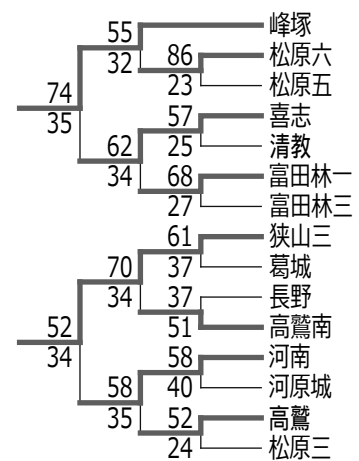

平成 27 年度 地区大会【南河内・男子】

	松原六	明治池	河南	狭山
松原六		60 ○ 34	42 ● 52	58 ● 60
明治池	34 ● 60		40 ● 59	52 ● 62
河南	52 ○ 42	59 ○ 40		58 ○ 39
狭山	60 ○ 58	62 ○ 52	39 ● 58	

平成 27 年度 地区大会【南河内・女子】

	誉田	藤陽	峰塚	狭山三
誉田		81 ○ 41	73 ○ 29	54 ○ 46
藤陽	41 ● 81		42 ● 43	48 ● 55
峰塚	29 ● 73	43 ○ 42		22 ● 52
狭山三	46 ● 54	55 ○ 48	52 ○ 22	