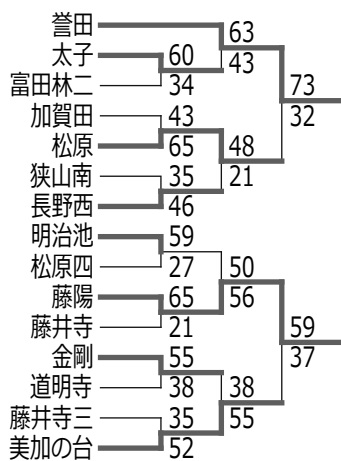

平成 27 年度 地区大会【南河内・男子】

	松原六	明治池	河南	狭山
松原六		60 ○ 34	42 ● 52	58 ● 60
明治池	34 ● 60		40 ● 59	52 ● 62
河南	52 ○ 42	59 ○ 40		58 ○ 39
狭山	60 ○ 58	62 ○ 52	39 ● 58	

平成 27 年度 地区大会【南河内・女子】

	誉田	藤陽	峰塚	狭山三
誉田		81 ○ 41	73 ○ 29	54 ○ 46
藤陽	41 ● 81		42 ● 43	48 ● 55
峰塚	29 ● 73	43 ○ 42		22 ● 52
狭山三	46 ● 54	55 ○ 48	52 ○ 22	