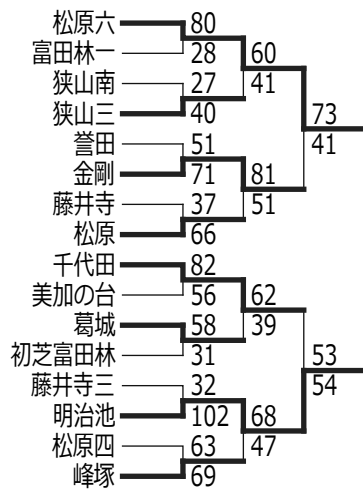

平成 27 年度 地区大会【南河内・男子】

	松原六	明治池	河南	狭山
松原六		60 ○ 34	42 ● 52	58 ● 60
明治池	34 ● 60		40 ● 59	52 ● 62
河南	52 ○ 42	59 ○ 40		58 ○ 39
狭山	60 ○ 58	62 ○ 52	39 ● 58	

平成 27 年度 地区大会【南河内・女子】

	誉田	藤陽	峰塚	狭山三
誉田		81 ○ 41	73 ○ 29	54 ○ 46
藤陽	41 ● 81		42 ● 43	48 ● 55
峰塚	29 ● 73	43 ○ 42		22 ● 52
狭山三	46 ● 54	55 ○ 48	52 ○ 22	