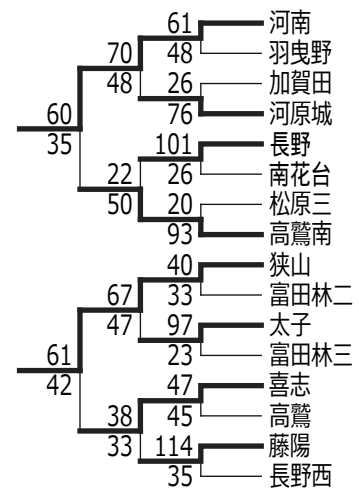

平成 27 年度 地区大会【南河内・男子】

	松原六	明治池	河南	狭山
松原六		60 ○ 34	42 ● 52	58 ● 60
明治池	34 ● 60		40 ● 59	52 ● 62
河南	52 ○ 42	59 ○ 40		58 ○ 39
狭山	60 ○ 58	62 ○ 52	39 ● 58	

平成 27 年度 地区大会【南河内・女子】

	誉田	藤陽	峰塚	狭山三
誉田		81 ○ 41	73 ○ 29	54 ○ 46
藤陽	41 ● 81		42 ● 43	48 ● 55
峰塚	29 ● 73	43 ○ 42		22 ● 52
狭山三	46 ● 54	55 ○ 48	52 ○ 22	