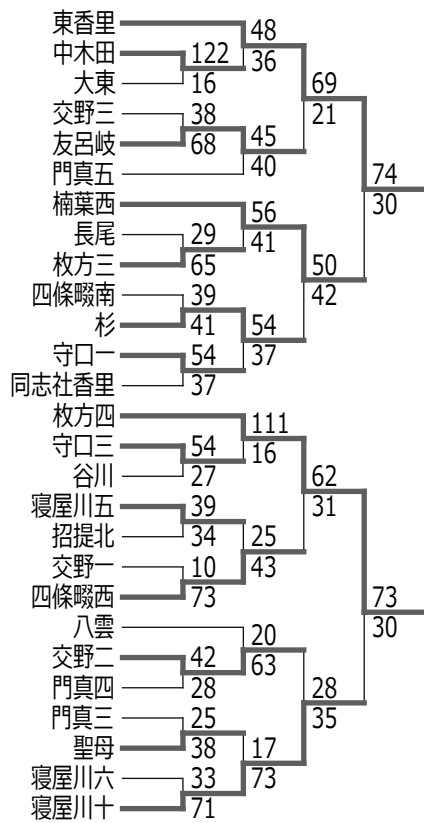

# 平成 27 年度 地区大会【北河内・男子】

	寝屋川三	八雲	枚方四	桜丘
寝屋川三		61 ○ 28	42 ○ 32	79 ○ 23
八雲	28 ● 61		29 ● 69	53 ● 56
枚方四	32 ● 42	69 ○ 29		63 ○ 56
桜丘	23 ● 79	56 ○ 53	56 ● 63	

# 平成 27 年度 地区大会【北河内・女子】

	東香里	枚方四	中宮	寝屋川九
東香里		78 ○ 46	65 ○ 25	65 ○ 31
枚方四	46 ● 78		56 ○ 40	33 ● 40
中宮	25 ● 65	40 ● 56		54 ● 55
寝屋川九	31 ● 65	40 ○ 33	55 ○ 54	