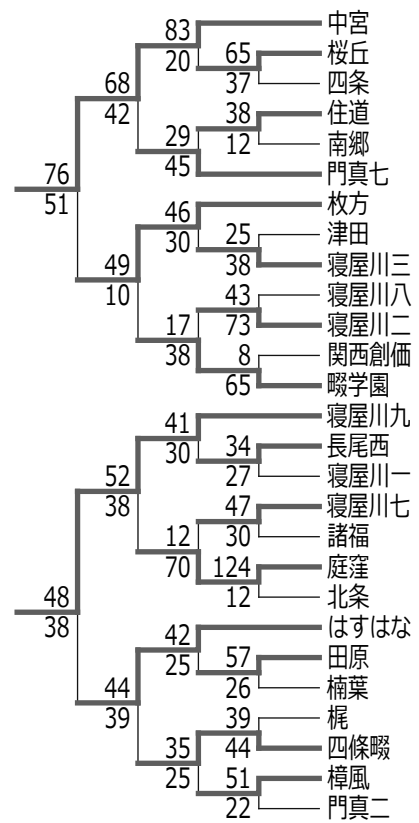

# 平成 27 年度 地区大会【北河内・男子】

	寝屋川三	八雲	枚方四	桜丘
寝屋川三		61 ○ 28	42 ○ 32	79 ○ 23
八雲	28 ● 61		29 ● 69	53 ● 56
枚方四	32 ● 42	69 ○ 29		63 ○ 56
桜丘	23 ● 79	56 ○ 53	56 ● 63	

# 平成 27 年度 地区大会【北河内・女子】

	東香里	枚方四	中宮	寝屋川九
東香里		78 ○ 46	65 ○ 25	65 ○ 31
枚方四	46 ● 78		56 ○ 40	33 ● 40
中宮	25 ● 65	40 ● 56		54 ● 55
寝屋川九	31 ● 65	40 ○ 33	55 ○ 54	